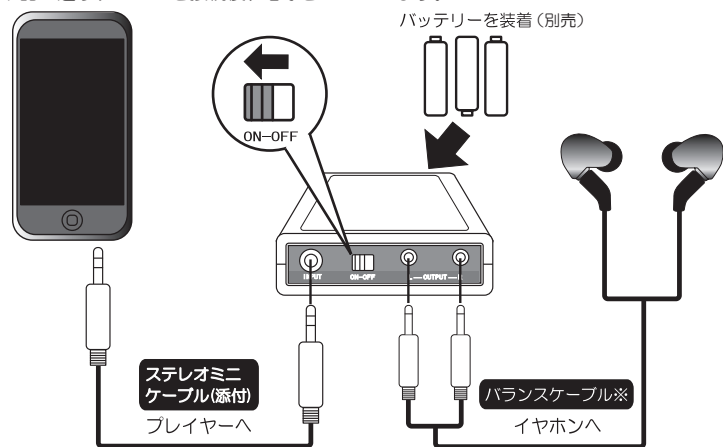

2.5φマイクロプラグ×2 ※1

ユーザーズマニュアル
（本紙）

イヤホンプラグ改造マニュアル ※1

バランスケーブル ※2

※1 REX-KEB01Cには付属しません。

※2 SHURE用バランスケーブルはREX-KEB01Cのみ付属します。

1-3. 各部の名称

2 オーディオ機器と接続する

下記の通りケーブルを接続後、電源をONにします。

以上で接続は完了です。

※バランスケーブルはREX-KEB01Cのみに付属します。

SHURE SEシリーズ以外の市販品イヤホン/ヘッドホンを使用する場合は、別紙「イヤホンプラグ改造マニュアル」をご参照ください。

使用上の注意

- 接続するオーディオ機器のボリュームが大きくなっていないかご確認ください。
- REX-KEB01F/REX-KEB01 にイヤホンまたはヘッドホンを接続する際は、入力プラグを改造する必要があります。
(改造による機器の破損等において、当社は一切の責任を負いかねます。)
- 本製品にはボリューム調節機能がありません。本製品のアナログ入力(ステレオミニ)への接続は、必ず音量調節機能のあるヘッドホン出力に接続してください。
- 電池の向きは内蔵バッテリー格納部にあるイラストに合わせて取り付けてください。誤った方向で電池を入力すると破損する恐れがあります。また、新旧混在した電池を入れしないでください。著しく使用時間が低下する可能性があります。