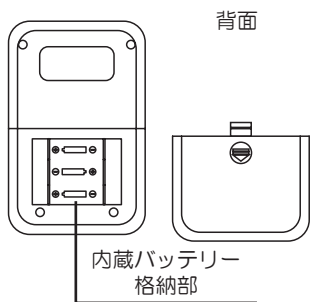

2.5φマイクロプラグ×2 ※1

ユーザーズマニュアル
（本紙）

イヤホンプラグ改造マニュアル ※1

バランスケーブル ※2

※1 REX-KEB01Cには付属しません。

※2 SHURE用バランスケーブルはREX-KEB01Cのみ付属します。

1-3. 各部の名称

2 オーディオ機器と接続する

下記の通りケーブルを接続後、電源をONにします。

以上で接続は完了です。

※バランスケーブルはREX-KEB01Cのみに付属します。

SHURE SEシリーズ以外の市販品イヤホン/ヘッドホンを使用する場合は、別紙「イヤホンプラグ改造マニュアル」をご参照ください。

使用上の注意

- 接続するオーディオ機器のボリュームが大きくなっていないかご確認ください。
- REX-KEB01F/REX-KEB01 にイヤホンまたはヘッドホンを接続する際は、入力プラグを改造する必要があります。
(改造による機器の破損等において、当社は一切の責任を負いかねます。)
- 本製品にはボリューム調節機能がありません。本製品のアナログ入力(ステレオミニ)への接続は、必ず音量調節機能のあるヘッドホン出力に接続してください。
- 電池の向きは内蔵バッテリー格納部にあるイラストに合わせて取り付けてください。誤った方向で電池を入力すると破損する恐れがあります。また、新旧混在した電池を入れしないでください。著しく使用時間が低下する可能性があります。