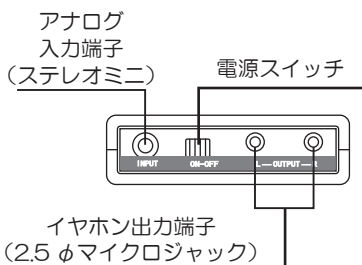

2.5φマイクロプラグ×2 ※1

ユーザーズマニュアル
（本紙）

イヤホンプラグ改造マニュアル ※1

バランスケーブル ※2

※1 REX-KEB01Cには付属しません。

※2 SHURE用バランスケーブルはREX-KEB01Cのみ付属します。

1-3. 各部の名称

2 オーディオ機器と接続する

下記の通りケーブルを接続後、電源をONにします。

以上で接続は完了です。

※バランスケーブルはREX-KEB01Cのみに付属します。

SHURE SEシリーズ以外の市販品イヤホン/ヘッドホンを使用する場合は、別紙「イヤホンプラグ改造マニュアル」をご参照ください。

使用上の注意

- 接続するオーディオ機器のボリュームが大きくなっていないかご確認ください。
- REX-KEB01F/REX-KEB01 にイヤホンまたはヘッドホンを接続する際は、入力プラグを改造する必要があります。
(改造による機器の破損等において、当社は一切の責任を負いかねます。)
- 本製品にはボリューム調節機能がありません。本製品のアナログ入力(ステレオミニ)への接続は、必ず音量調節機能のあるヘッドホン出力に接続してください。
- 電池の向きは内蔵バッテリー格納部にあるイラストに合わせて取り付けてください。誤った方向で電池を入力すると破損する恐れがあります。また、新旧混在した電池を入れしないでください。著しく使用時間が低下する可能性があります。